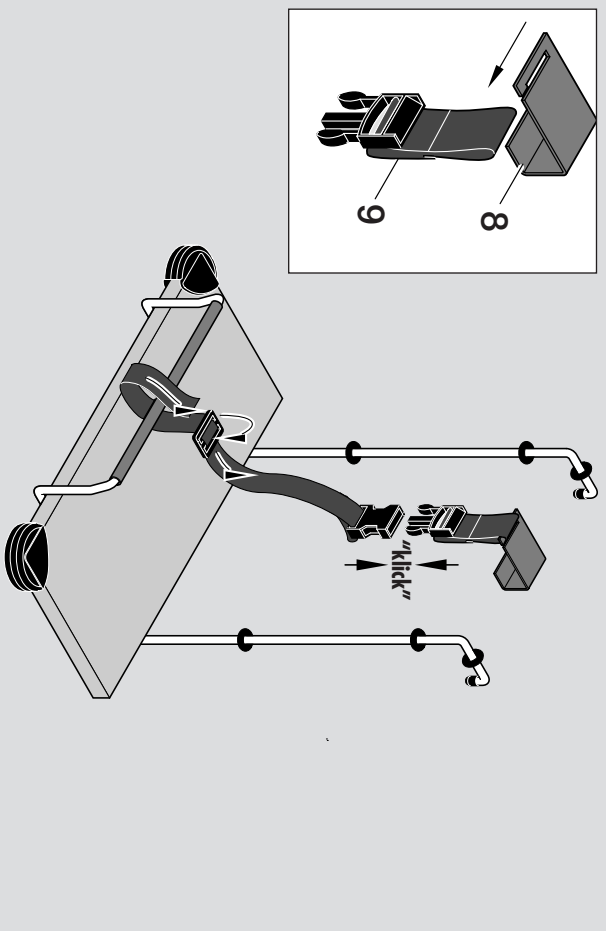

KETTLER

Montageanleitung

Taschenblage

D

Assembly instructions

Rack for School bag

GB

Art.-Nr.:

06715 – 000 silber / silver

4

5