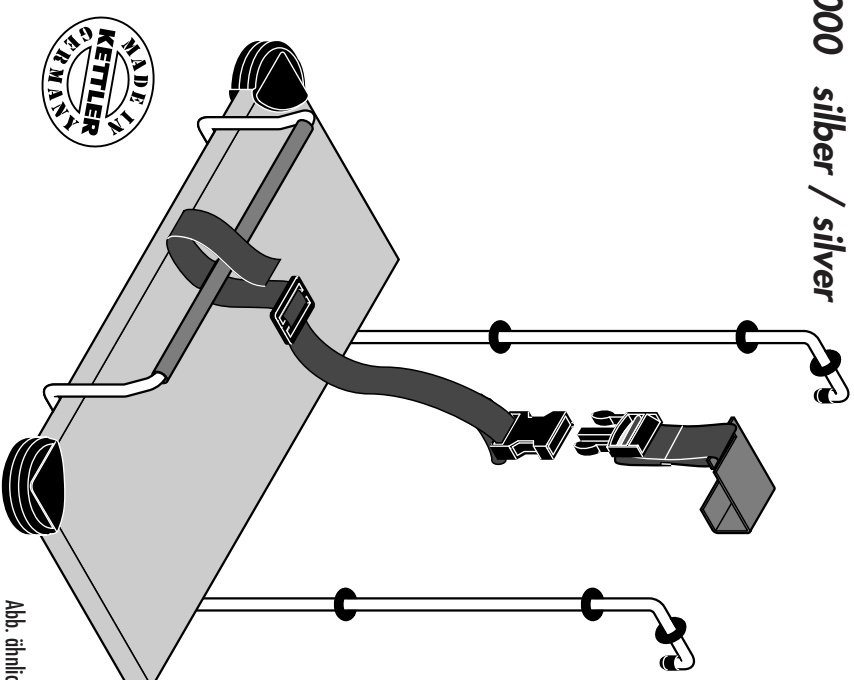

Abb. ähnlich  
Picture alike.

| Taschenablage / Rack for School bag |       |                      |       | Taschenablage / Rack for School bag |         |       |                           |       |          |
|-------------------------------------|-------|----------------------|-------|-------------------------------------|---------|-------|---------------------------|-------|----------|
| Pos-Nr.                             | Farbe | Bezeichnung          | Stück | silber                              | Pos-Nr. | Farbe | Bezeichnung               | Stück | silber   |
| 1                                   |       | Distanzrohr 235mm    | 1     | 98003101                            | 7       |       | Anschraubschelle (BD 304) | 4     | 97200031 |
| 2                                   |       | GPU-Halterung rechts | 1     | 94316157                            | 8       |       | Gurthalter (BD 1511)      | 1     | 97200027 |
| 3                                   |       | GPU-Halterung links  | 1     | 94316156                            | 9       |       | Gurt mit Schlaufe         | 1     | 96600210 |
| 4                                   |       | Boden für GPU-Halter | 1     | 72254199                            | 10      |       | Ekenschutz 3394           | 2     | 70113746 |
| 5                                   |       | 0-Ring ø7x2mm        | 6     | 10130420                            | 11      |       | Schraubenbeutel           | 1     | 95580354 |
| 6                                   |       | Kappe ø7,5x13mm      | 2     | 10101027                            |         |       |                           |       |          |