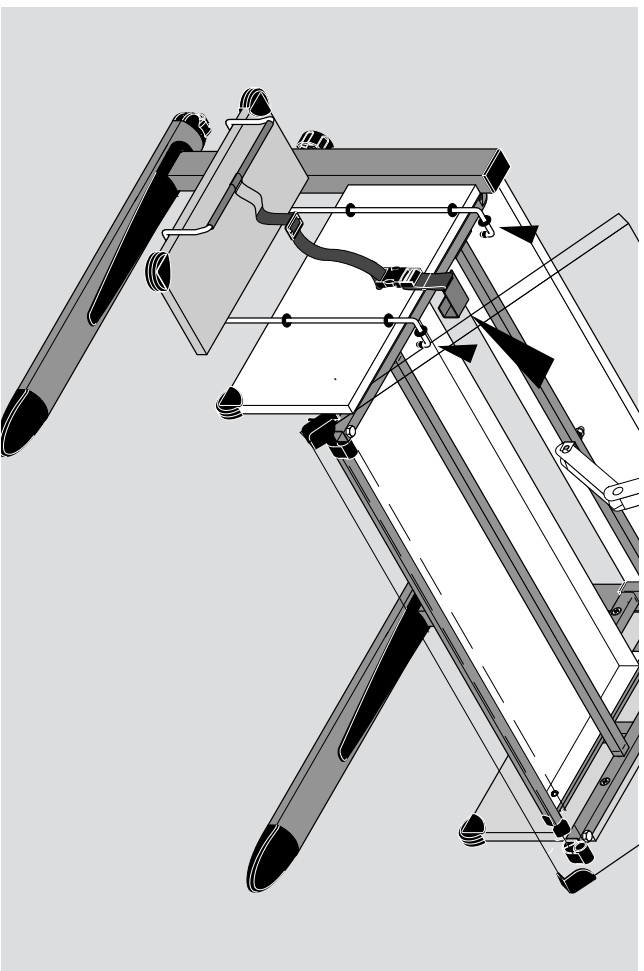

docu 2144b/06.10