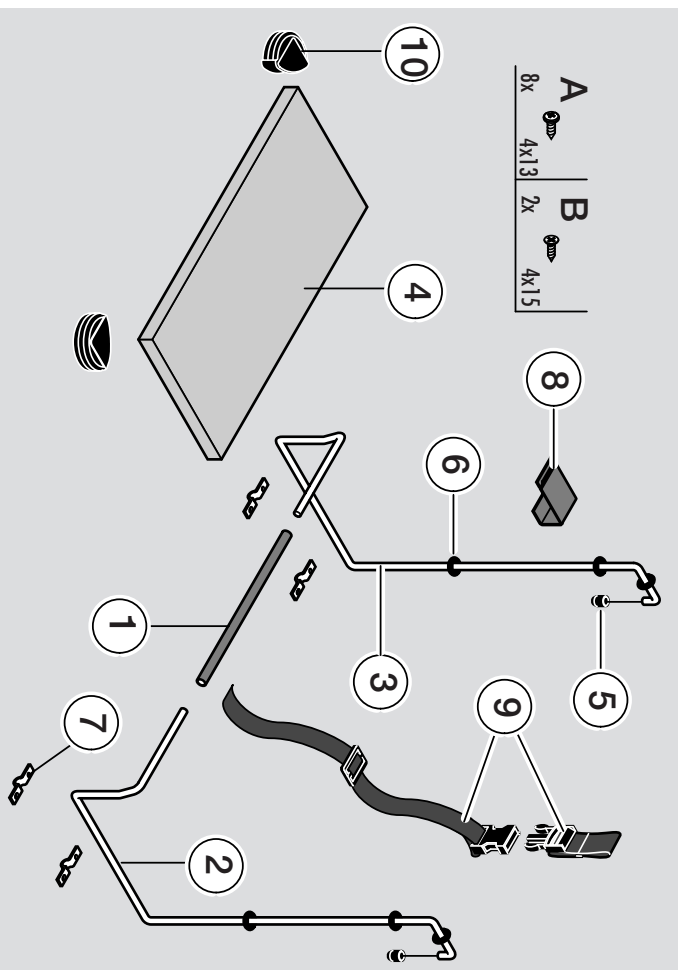

## Montageanleitung

Taschenblage

D

## Assembly instructions

Rack for School bag

GB

Art.-Nr.:

06715 – 000 silber / silver

4

5

docu 2144b/06.10

Abb. ähnlich  
Picture alike.

| Taschenablage / Rack for School bag |       |                      |       | Taschenablage / Rack for School bag |         |       |                           |       |          |
|-------------------------------------|-------|----------------------|-------|-------------------------------------|---------|-------|---------------------------|-------|----------|
| Pos-Nr.                             | Farbe | Bezeichnung          | Stück | silber                              | Pos-Nr. | Farbe | Bezeichnung               | Stück | silber   |
| 1                                   |       | Distanzrohr 235mm    | 1     | 98003101                            | 7       |       | Anschraubschelle (BD 304) | 4     | 97200031 |
| 2                                   |       | GPU-Halterung rechts | 1     | 94316157                            | 8       |       | Gurthalter (BD 1511)      | 1     | 97200027 |
| 3                                   |       | GPU-Halterung links  | 1     | 94316156                            | 9       |       | Gurt mit Schlaufe         | 1     | 96600210 |
| 4                                   |       | Boden für GPU-Halter | 1     | 72254199                            | 10      |       | Ekenschutz 3394           | 2     | 70113746 |
| 5                                   |       | 0-Ring ø7x2mm        | 6     | 10130420                            | 11      |       | Schraubenbeutel           | 1     | 95580354 |
| 6                                   |       | Kappe ø7,5x13mm      | 2     | 10101027                            |         |       |                           |       |          |